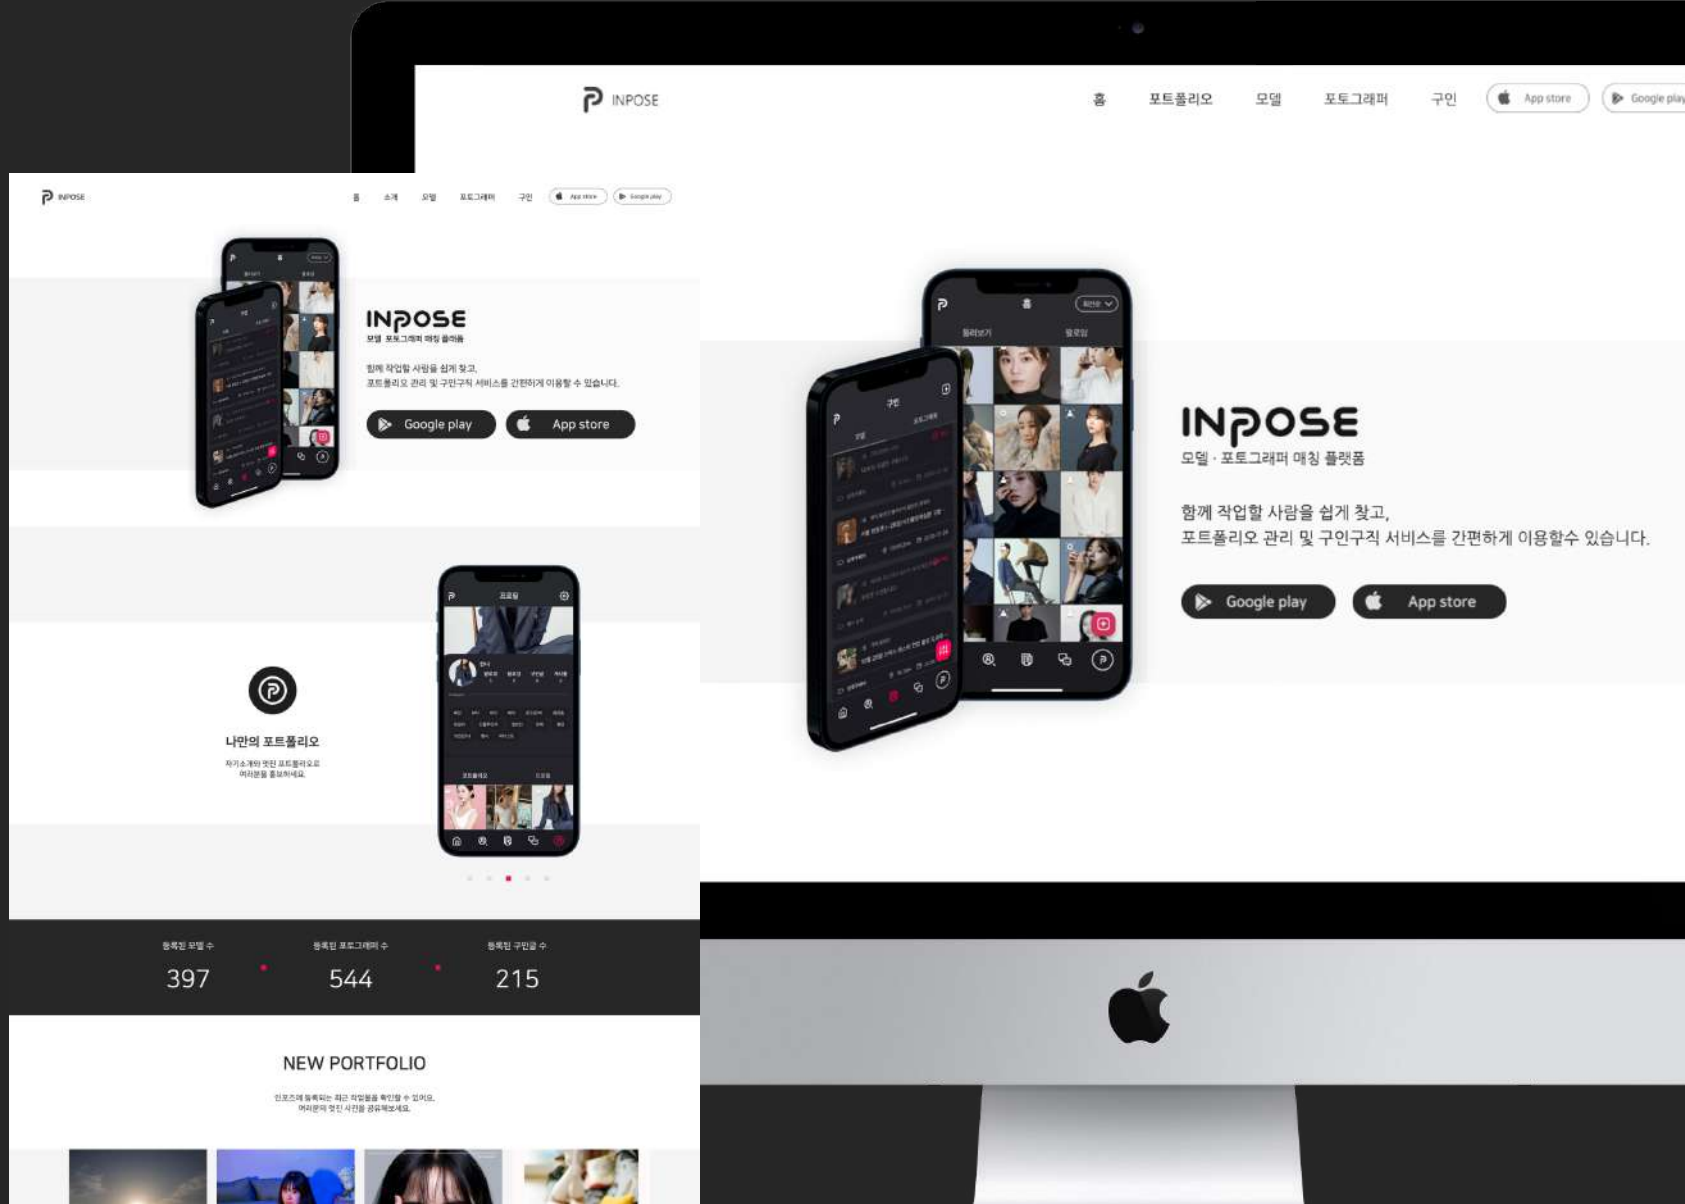

인포즈 WEB

모델·포토그래퍼·뷰티아티스트
매칭 플랫폼 인포즈 소개

등록된 모델 수 397 등록된 포토그래퍼 수 544 등록된 구인글 수 215

NEW PORTFOLIO

인포즈에 등록된 최신 작업물을 확인 할 수 있으며, 여러분이 멋진 사진을 공유해주세요.

인비타 WEB

다국인 커뮤니티 인비타 앱의
웹 소개 페이지

셀프티 WEB