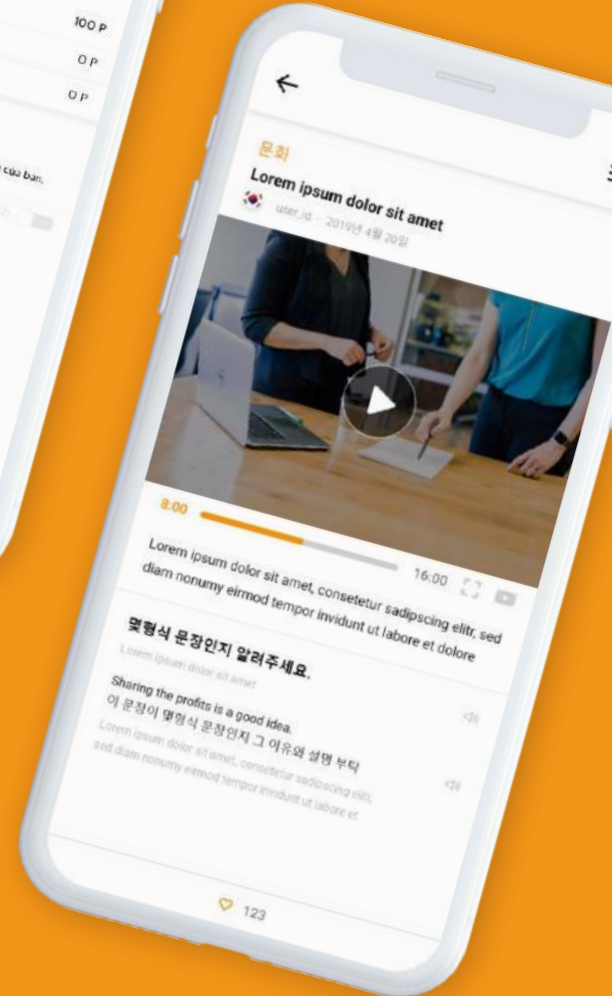

마스커

하고싶은 말 다 해,
익명보장 커뮤니티 마스커

인비타

한국에 거주 중인 외국인들을 위한
다국어 번역 지원 커뮤니티

JAMMI

SNS 스타일로 풀어낸
아티스트 공연장 연결 어플리케이션

디시나우 for 사장님

술자리 2차 예약 콜 어플 “디시나우”의
가게 사장님용 주문 관리 어플 어플리케이션