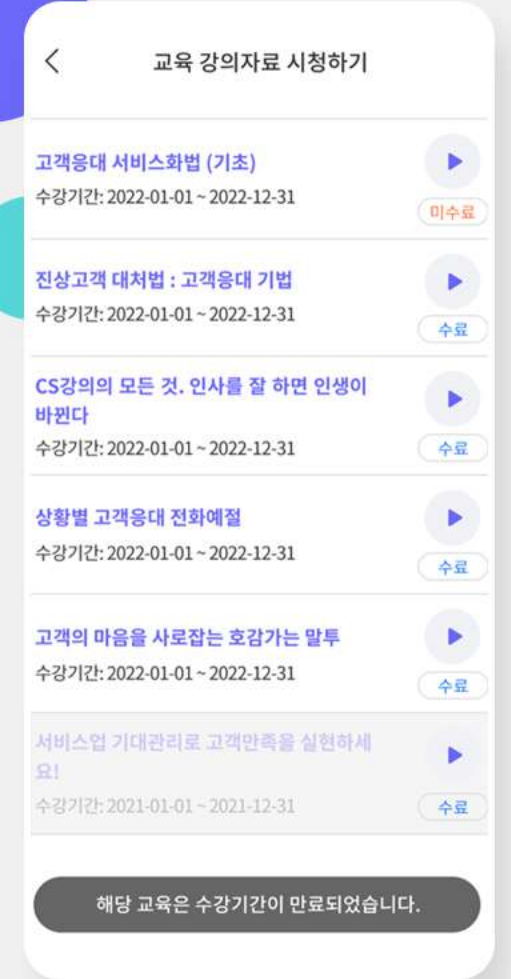

제주배틀박스

PLAY, BATTLE, JEJU

For Members

서귀포시 체육관 32

서귀포 도민들이 가장 자주 가는 체육관

소개 정보 리뷰

시설 정보

- 주차
- 농구
- 배구
- 배드민턴
- 탁구
- 파크골프
- 클라이밍
- 족구

이용시간

평일	09:00 ~ 20:00
토요일	09:00 ~ 14:00
일요일, 공휴일	09:00 ~ 14:00

이용요금

평일 주간	2시간 / 50,000원
평일 야간	2시간 / 50,000원

쏘카인드

기업의 모든 인사담당자를 위한,
CS교육 AI 자동화 솔루션 앱

Works

Works