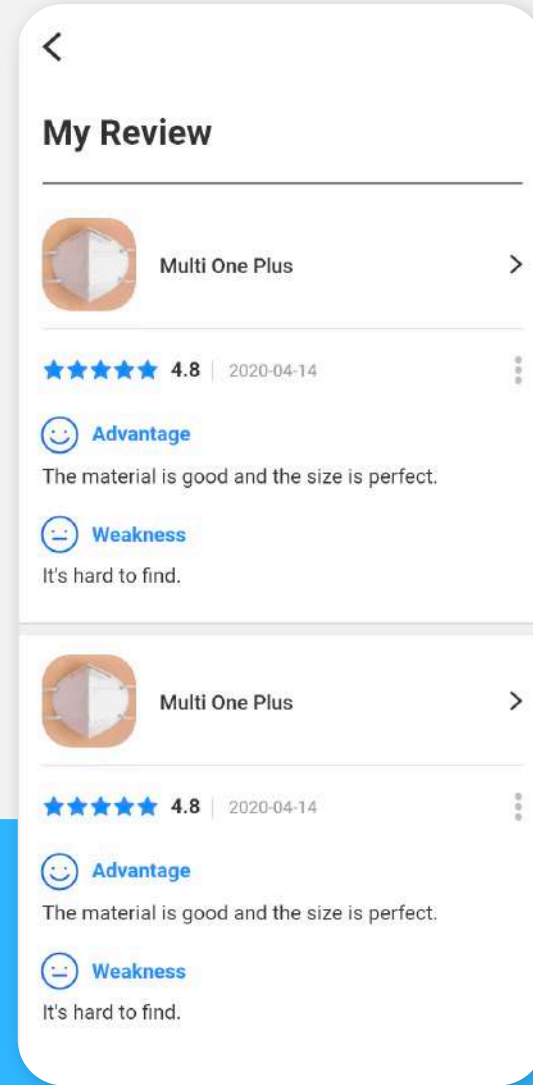

SURPIN

코로나 시대,
미국 마스크 진품인증 어플리케이션