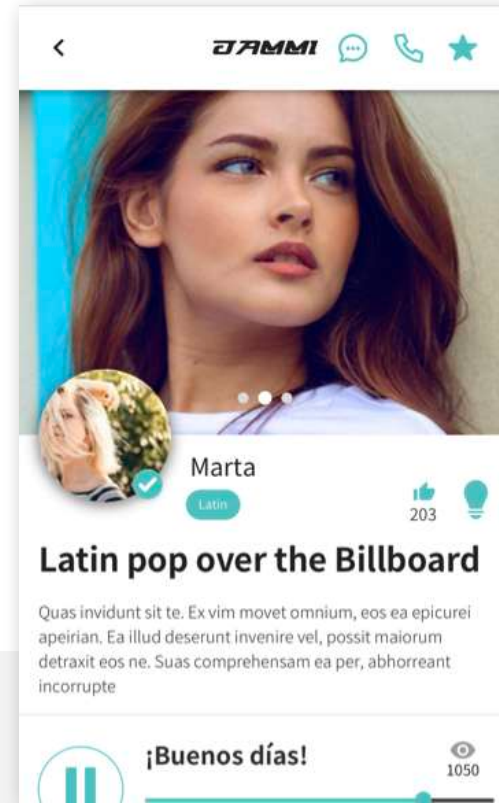

마스커

하고싶은 말 다 해,
익명보장 커뮤니티 마스커

인비타

한국에 거주 중인 외국인들을 위한
다국어 번역 지원 커뮤니티

JAMMI

SNS 스타일로 풀어낸
아티스트 공연장 연결 어플리케이션

디시나우 for 사장님

술자리 2차 예약 콜 어플 “디시나우”의
가게 사장님용 주문 관리 어플 어플리케이션