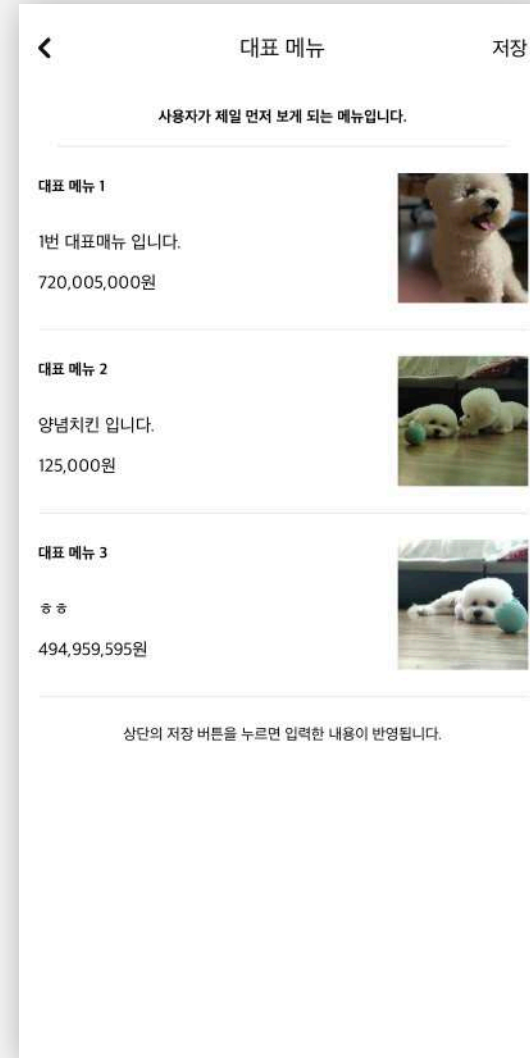

작업물 소개
앱 APP

테슬라 플러스

테슬라 소유주를 위한 커뮤니티,
차량 제어와 충전소 정보를 한 눈에

인포즈

모델·포토그래퍼·뷰티아티스트
구인구직 관리까지 가능한 전용 플랫폼

코로나 알리미

코로나 19 바이러스 관련 커뮤니티,
감염 정보 알리미

중국		
확진자	사망자	완치자
34,609명	723명	2,308명
전 세계(중국제외)		
확진자	사망자	완치자
343명	2명	27명

마스커

하고싶은 말 다 해,
익명보장 커뮤니티 마스커

인비타

한국에 거주 중인 외국인들을 위한
다국어 번역 지원 커뮤니티

JAMMI

SNS 스타일로 풀어낸
아티스트 공연장 연결 어플리케이션

디시나우 for 사장님

술자리 2차 예약 콜 어플 “디시나우”의
가게 사장님용 주문 관리 어플 어플리케이션