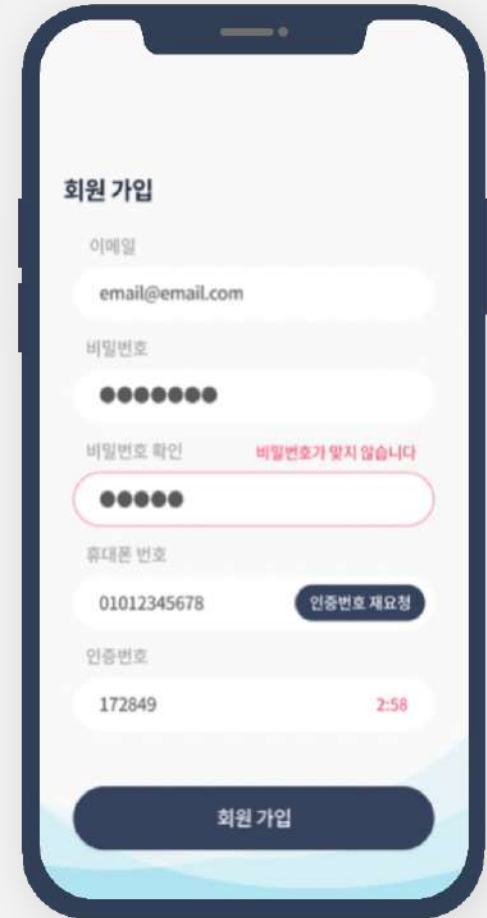

올써티

손쉬운 글로벌 제품인증 업체 연결
어플리케이션