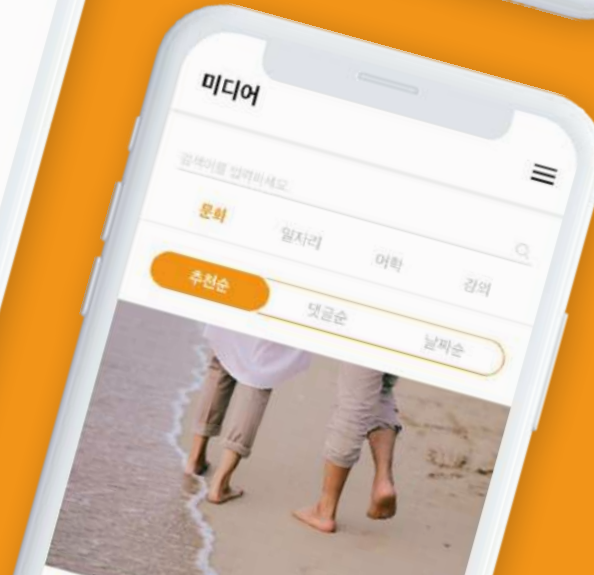

마스커

하고싶은 말 다 해,
익명보장 커뮤니티 마스커

인비타

한국에 거주 중인 외국인들을 위한
다국어 번역 지원 커뮤니티

JAMMI

SNS 스타일로 풀어낸
아티스트 공연장 연결 어플리케이션

디시나우 for 사장님

술자리 2차 예약 콜 어플 “디시나우”의
가게 사장님용 주문 관리 어플 어플리케이션

BEEiNG

글로벌 SNS 소개팅 어플리케이션

Bam BooBeBe

오프라인 행사장 재고 관리용
태블릿 어플리케이션

피씨관제시스템

피씨방호벽 과제를 위한
한국도로공사의 관제 시스템

지적호기심

지식을 나누며 데이팅
지적인 사람들의 소개팅 어플