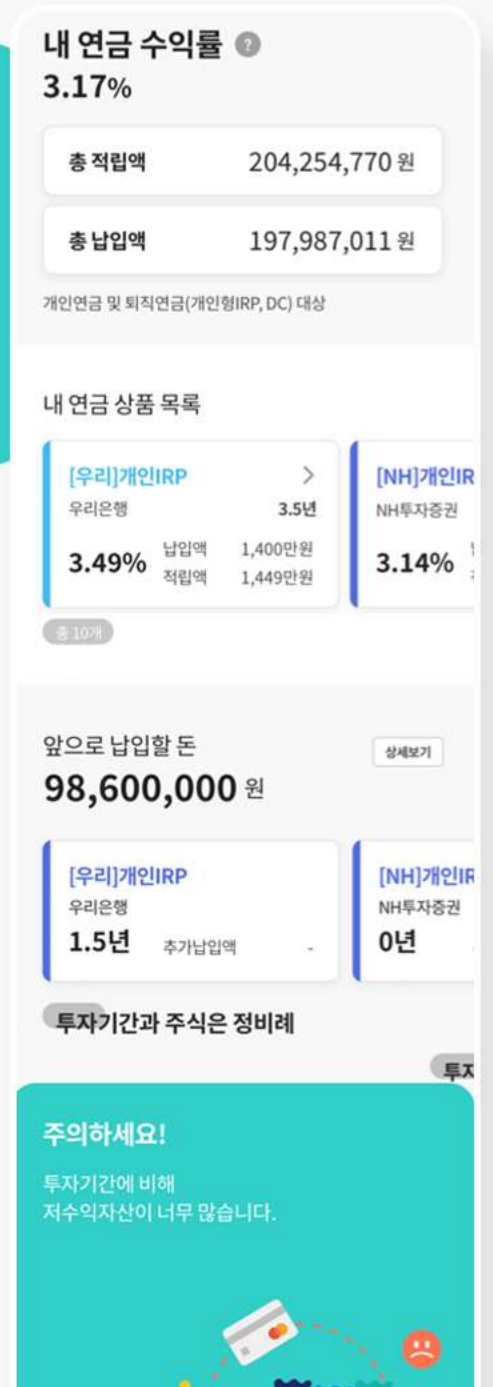

미용사의 시술 홍보
고객관리 어플리케이션

스마트 체온계

블루투스 체온계의 정보를
스마트폰으로 한눈에, 동계 기록까지

5D30Y

나의 마음을 담아 전달하는
편지 타임캡슐 : 5D30Y

ITTA 1

팬이 만드는 안전한 K-POP 중고거래 플랫폼
팬과 팬을 잇다

ITTA 2

팬이 만드는 안전한 K-POP 중고거래 플랫폼
팬과 팬을 잇다
2차 개발, 디자인 전면 리뉴얼

Insuaid

스마트 인슐린 주입펜 연동
통합 관리 어플리케이션

The image shows the settings screen of the InsuAID app. The title is "인슐린 주입량 설정" (Insulin Injection Settings). It contains several input fields: "인슐린 제품명" (Insulin Product Name) with a subtext "인슐린 제품명을 입력해주세요" (Please enter the insulin product name); "인슐린 종류" (Insulin Type) with a subtext "인슐린 종류를 선택해주세요" (Please select the insulin type) and a dropdown arrow; "현재 혈당 수치 (mg/dL)" (Current Blood Sugar (mg/dL)) with a subtext "현재 혈당 수치를 입력해주세요" (Please enter the current blood sugar value); and "인슐린 교정지수 (CF)" (Insulin Correction Factor (CF)) with a subtext "인슐린 교정지수를 입력해주세요" (Please enter the insulin correction factor). There are two buttons: "혈당 기준" (Blood Sugar Standard) and "식사 기준" (Meal Standard). At the bottom, there is a large blue button labeled "계산하기" (Calculate).

복생이

학습 플래닝부터 복습까지
원스톱 학습관리 어플리케이션

웰스가이드

국내최초, 모든 연금상품을 분석하여
최적의 솔루션을 제공.
개인 맞춤형 연금자산관리 서비스

인터뷰 마스터 IM

면접을 마스터하기 위한 가장 스마트한 선택
AI 면접 인터뷰 마스터, IM

제주배틀박스

제주에서 즐기는 제주 대표 스포츠매칭 리워드앱