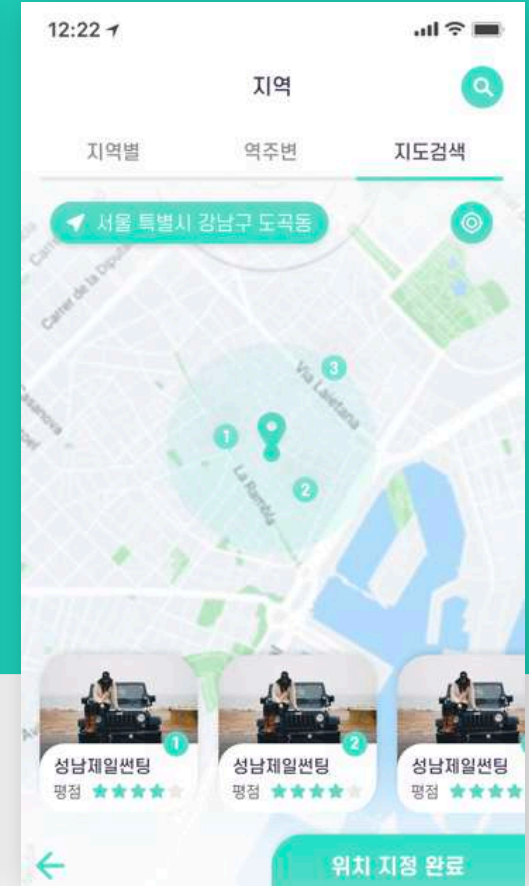

카품

차량용품 역경매 O2O 서비스
카품의 고객용 어플리케이션