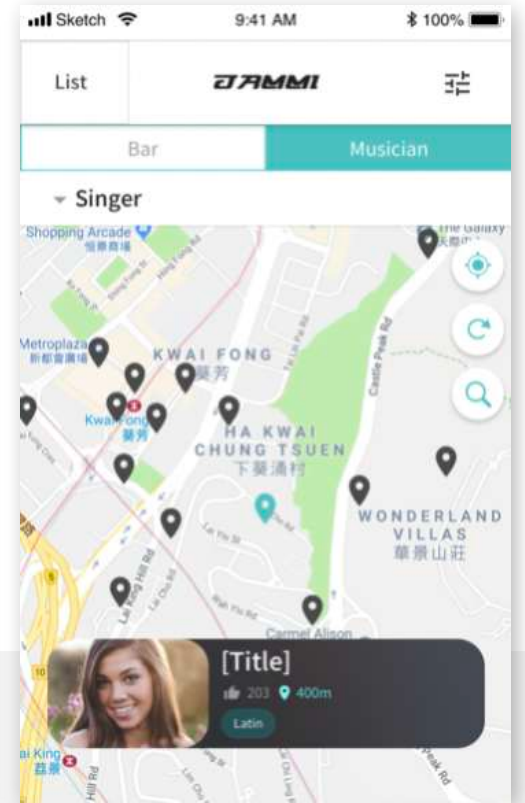

마스커

하고싶은 말 다 해,
익명보장 커뮤니티 마스커

인비타

한국에 거주 중인 외국인들을 위한
다국어 번역 지원 커뮤니티

JAMMI

SNS 스타일로 풀어낸
아티스트 공연장 연결 어플리케이션

디시나우 for 사장님

술자리 2차 예약 콜 어플 “디시나우”의
가게 사장님용 주문 관리 어플 어플리케이션