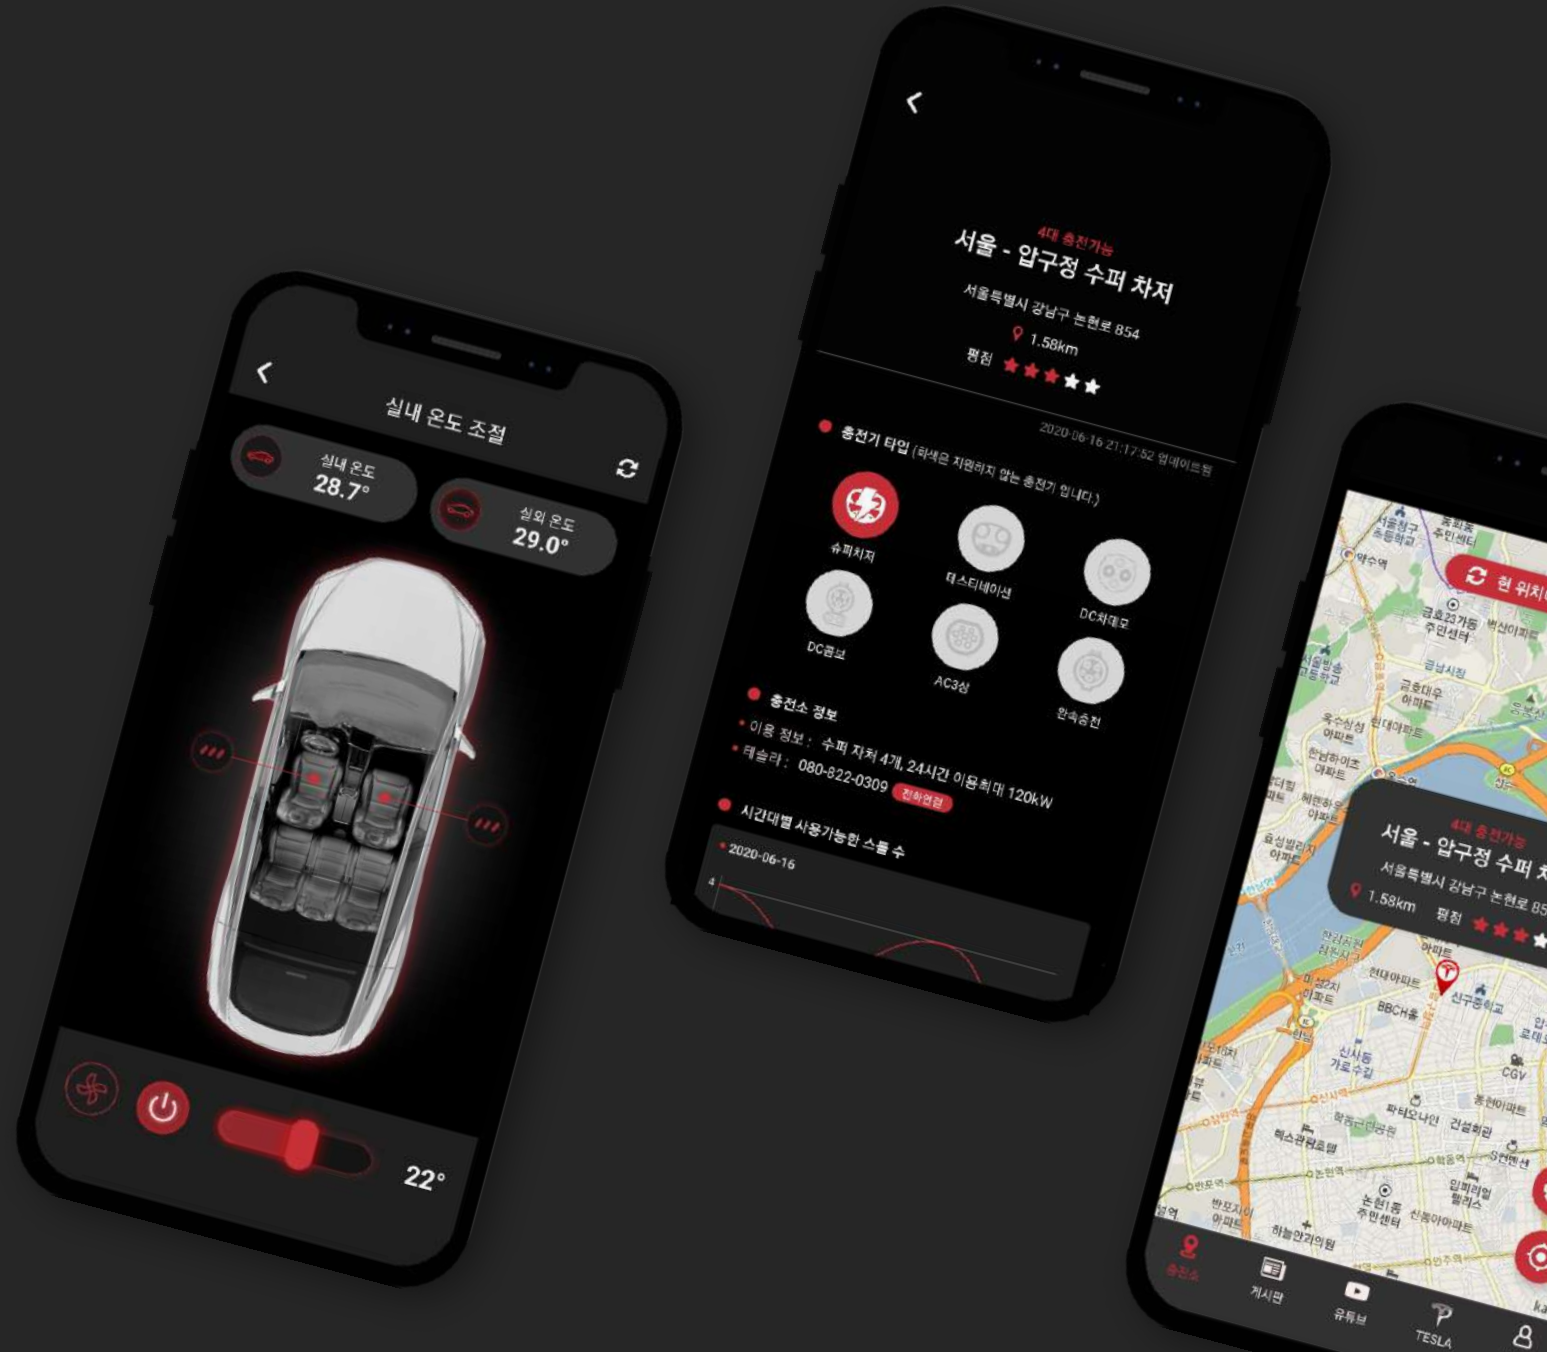

테슬라 플러스

테슬라 소유주를 위한 커뮤니티,
차량 제어와 충전소 정보를 한 눈에