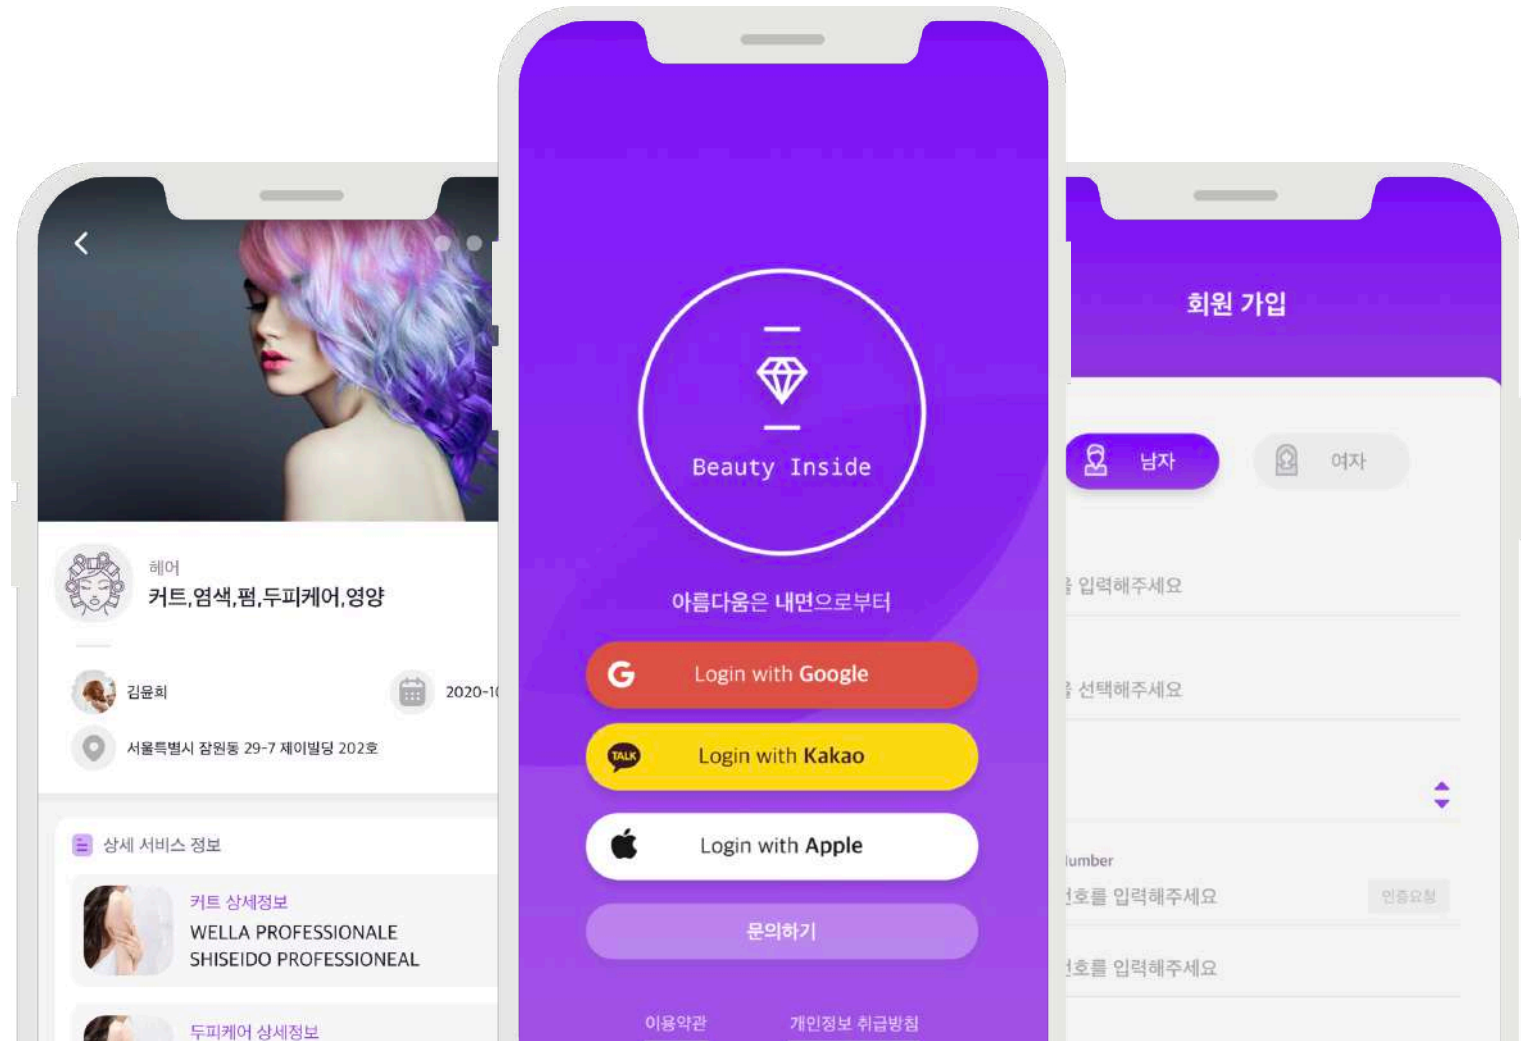

BEEiNG

글로벌 SNS 소개팅 어플리케이션

Bam BooBeBe

오프라인 행사장 재고 관리용
태블릿 어플리케이션

피씨관제시스템

피씨방호벽 과제를 위한
한국도로공사의 관제 시스템

지적호기심

지식을 나누며 데이팅
지적인 사람들의 소개팅 어플

SURPIN

코로나 시대,
미국 마스크 진품인증 어플리케이션

mine

Mine cleanser 미용기기 연동
관리 어플리케이션

하남콜택시

하남시 의뢰

콜택시는 하남콜택시

뷰티 인사이드

미용사의 시술 홍보
고객관리 어플리케이션

스마트 체온계

블루투스 체온계의 정보를
스마트폰으로 한눈에, 동계 기록까지

5D30Y

나의 마음을 담아 전달하는
편지 타임캡슐 : 5D30Y

ITTA 1

팬이 만드는 안전한 K-POP 중고거래 플랫폼
팬과 팬을 잇다

ITTA 2