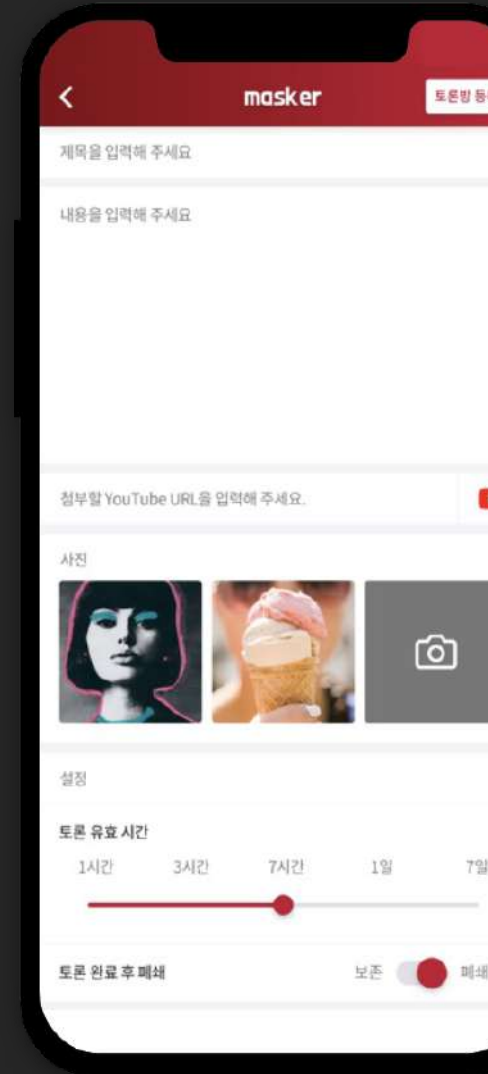

협업

와이어프레임 기반 디자인,
제플린(ZEPLIN) 디자인 툴 사용하여 협업

개발 및 유지보수

트렐로(Trello) 이용하여
자유롭게 이슈 및 자료 관리

Works

Works

Works

Works

작업물 소개
앱 APP

테슬라 플러스

테슬라 소유주를 위한 커뮤니티,
차량 제어와 충전소 정보를 한 눈에

인포즈

모델·포토그래퍼·뷰티아티스트
구인구직 관리까지 가능한 전용 플랫폼

코로나 알리미

코로나 19 바이러스 관련 커뮤니티,
감염 정보 알리미

중국		
확진자	사망자	완치자
34,609명	723명	2,308명
전 세계(중국제외)		
확진자	사망자	완치자
343명	2명	27명

마스커

하고싶은 말 다 해,
익명보장 커뮤니티 마스커

인비타

한국에 거주 중인 외국인들을 위한
다국어 번역 지원 커뮤니티

JAMMI

SNS 스타일로 풀어낸
아티스트 공연장 연결 어플리케이션

디시나우 for 사장님

술자리 2차 예약 콜 어플 “디시나우”의
가게 사장님용 주문 관리 어플 어플리케이션