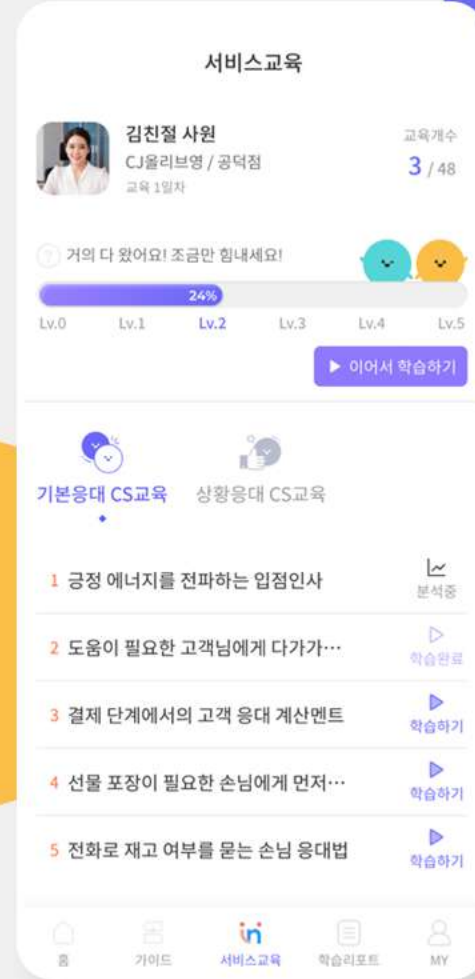

제주배틀박스

PLAY, BATTLE, JEJU

For Members

서귀포시 체육관 32

서귀포 도민들이 가장 자주 가는 체육관

소개 정보 리뷰

시설 정보

- 주차
- 농구
- 배구
- 배드민턴
- 탁구
- 파크골프
- 클라이밍
- 족구

이용시간

평일	09:00 ~ 20:00
토요일	09:00 ~ 14:00
일요일, 공휴일	09:00 ~ 14:00

이용요금

평일 주간	2시간 / 50,000원
평일 야간	2시간 / 50,000원

쏘카인드

기업의 모든 인사담당자를 위한,
CS교육 AI 자동화 솔루션 앱

Works

Works