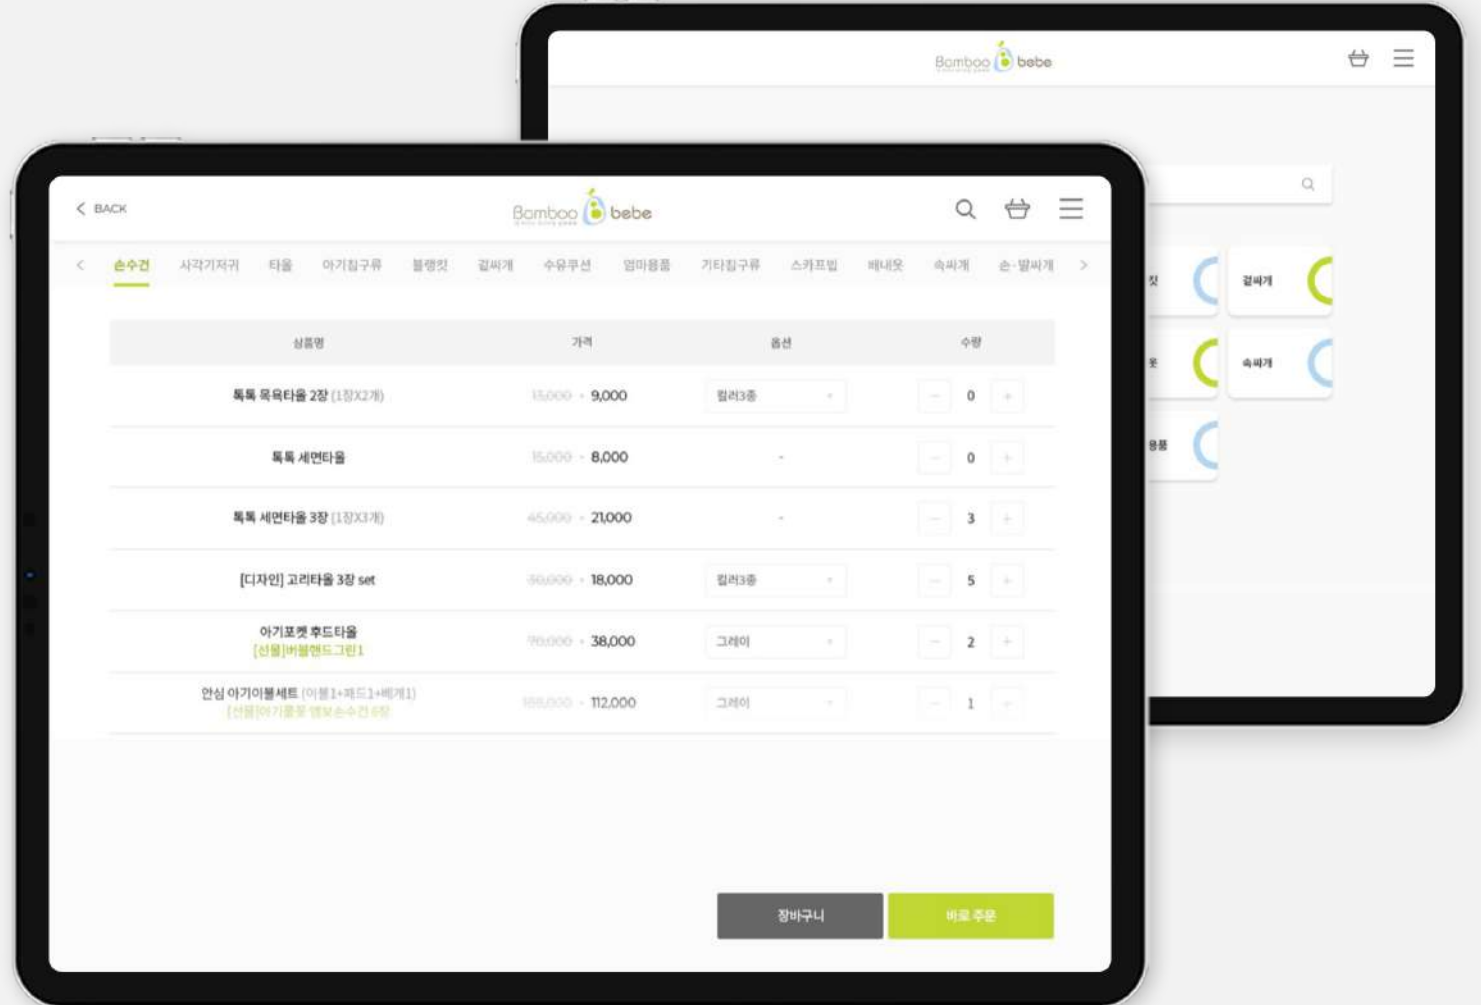

BEEiNG

글로벌 SNS 소개팅 어플리케이션

Bam BooBeBe

오프라인 행사장 재고 관리용
태블릿 어플리케이션

피씨관제시스템

피씨방호벽 과제를 위한
한국도로공사의 관제 시스템

지적호기심

지식을 나누며 데이팅
지적인 사람들의 소개팅 어플

SURPIN

코로나 시대,
미국 마스크 진품인증 어플리케이션

mine

Mine cleanser 미용기기 연동
관리 어플리케이션

하남콜택시

하남시 의뢰

콜택시는 하남콜택시

뷰티 인사이드