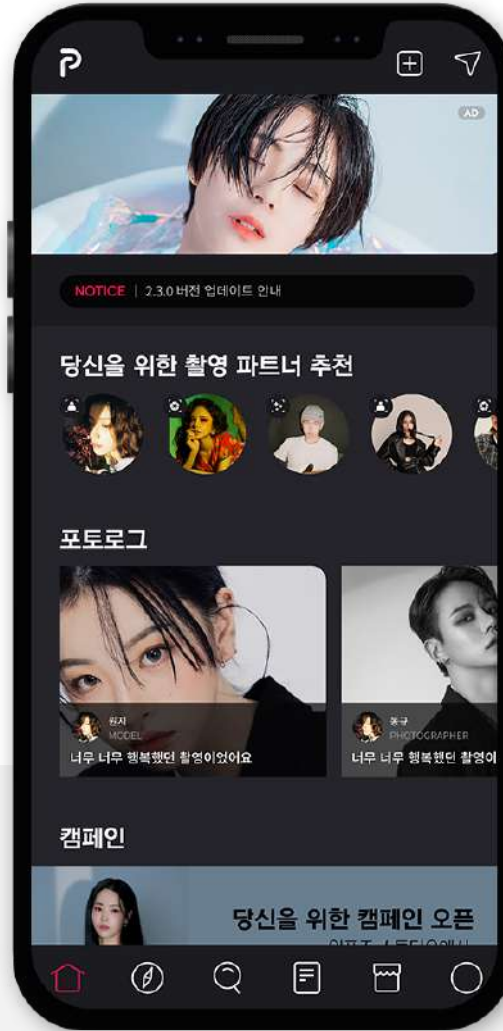

인포즈

모델·포토그래퍼·뷰티아티스트
구인구직 관리까지 가능한 전용 플랫폼