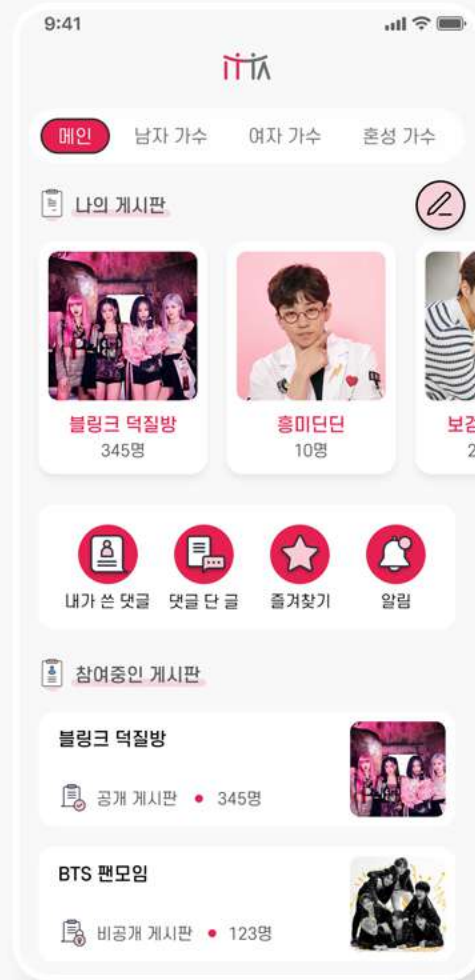

BEEiNG

글로벌 SNS 소개팅 어플리케이션

Bam BooBeBe

오프라인 행사장 재고 관리용
태블릿 어플리케이션

피씨관제시스템

피씨방호벽 과제를 위한
한국도로공사의 관제 시스템

지적호기심

지식을 나누며 데이팅
지적인 사람들의 소개팅 어플

SURPIN

코로나 시대,
미국 마스크 진품인증 어플리케이션

mine

Mine cleanser 미용기기 연동
관리 어플리케이션

하남콜택시

하남시 의뢰

콜택시는 하남콜택시

뷰티 인사이드

미용사의 시술 홍보
고객관리 어플리케이션

스마트 체온계

블루투스 체온계의 정보를
스마트폰으로 한눈에, 동계 기록까지

5D30Y

나의 마음을 담아 전달하는
편지 타임캡슐 : 5D30Y

ITTA 1

팬이 만드는 안전한 K-POP 중고거래 플랫폼
팬과 팬을 잇다

ITTA 2

팬이 만드는 안전한 K-POP 중고거래 플랫폼
팬과 팬을 잇다
2차 개발, 디자인 전면 리뉴얼

Insuaid

스마트 인슐린 주입펜 연동
통합 관리 어플리케이션

The image shows the settings screen of the InsuAID app. The title is "인슐린 주입량 설정" (Insulin Injection Settings). It contains several input fields: "인슐린 제품명" (Insulin Product Name) with a subtext "인슐린 제품명을 입력해주세요" (Please enter the insulin product name); "인슐린 종류" (Insulin Type) with a subtext "인슐린 종류를 선택해주세요" (Please select the insulin type) and a dropdown arrow; "현재 혈당 수치 (mg/dL)" (Current Blood Sugar (mg/dL)) with a subtext "현재 혈당 수치를 입력해주세요" (Please enter the current blood sugar value); and "인슐린 교정지수 (CF)" (Insulin Correction Factor (CF)) with a subtext "인슐린 교정지수를 입력해주세요" (Please enter the insulin correction factor). There are two buttons: "혈당 기준" (Blood Sugar Standard) and "식사 기준" (Meal Standard). At the bottom, there is a large blue button labeled "계산하기" (Calculate).