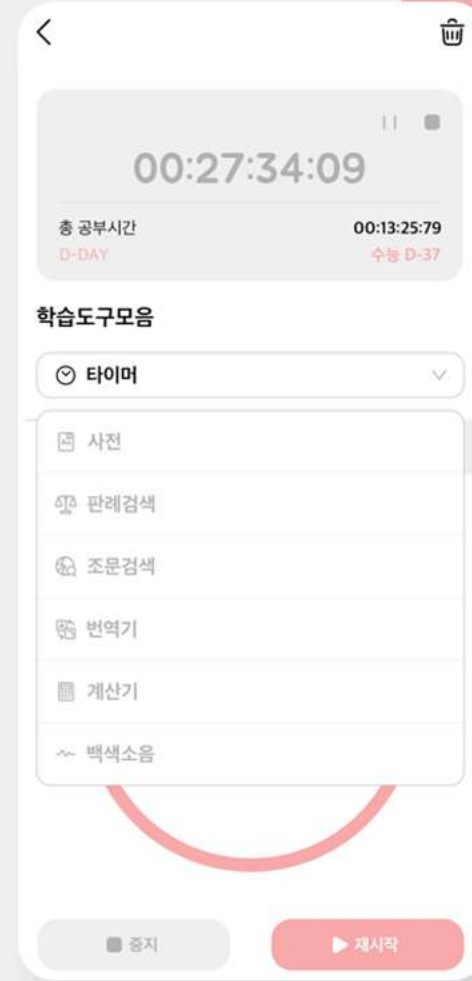

미용사의 시술 홍보
고객관리 어플리케이션

스마트 체온계

블루투스 체온계의 정보를
스마트폰으로 한눈에, 동계 기록까지

5D30Y

나의 마음을 담아 전달하는
편지 타임캡슐 : 5D30Y

ITTA 1

팬이 만드는 안전한 K-POP 중고거래 플랫폼
팬과 팬을 잇다

ITTA 2

팬이 만드는 안전한 K-POP 중고거래 플랫폼
팬과 팬을 잇다
2차 개발, 디자인 전면 리뉴얼

Insuaid

스마트 인슐린 주입펜 연동
통합 관리 어플리케이션

The image shows the settings screen of the InsuAID app. The title is "인슐린 주입량 설정" (Insulin Injection Settings). It contains several input fields: "인슐린 제품명" (Insulin Product Name) with a subtext "인슐린 제품명을 입력해주세요" (Please enter the insulin product name); "인슐린 종류" (Insulin Type) with a subtext "인슐린 종류를 선택해주세요" (Please select the insulin type) and a dropdown arrow; "현재 혈당 수치 (mg/dL)" (Current Blood Sugar (mg/dL)) with a subtext "현재 혈당 수치를 입력해주세요" (Please enter the current blood sugar value); and "인슐린 교정지수 (CF)" (Insulin Correction Factor (CF)) with a subtext "인슐린 교정지수를 입력해주세요" (Please enter the insulin correction factor). There are two buttons: "혈당 기준" (Blood Sugar Standard) and "식사 기준" (Meal Standard). At the bottom, there is a large blue button labeled "계산하기" (Calculate).

복생이

학습 플래닝부터 복습까지
원스톱 학습관리 어플리케이션

웰스가이드

국내최초, 모든 연금상품을 분석하여
최적의 솔루션을 제공.
개인 맞춤형 연금자산관리 서비스

인터뷰 마스터 IM

면접을 마스터하기 위한 가장 스마트한 선택
AI 면접 인터뷰 마스터, IM

제주배틀박스

제주에서 즐기는 제주 대표 스포츠매칭 리워드앱