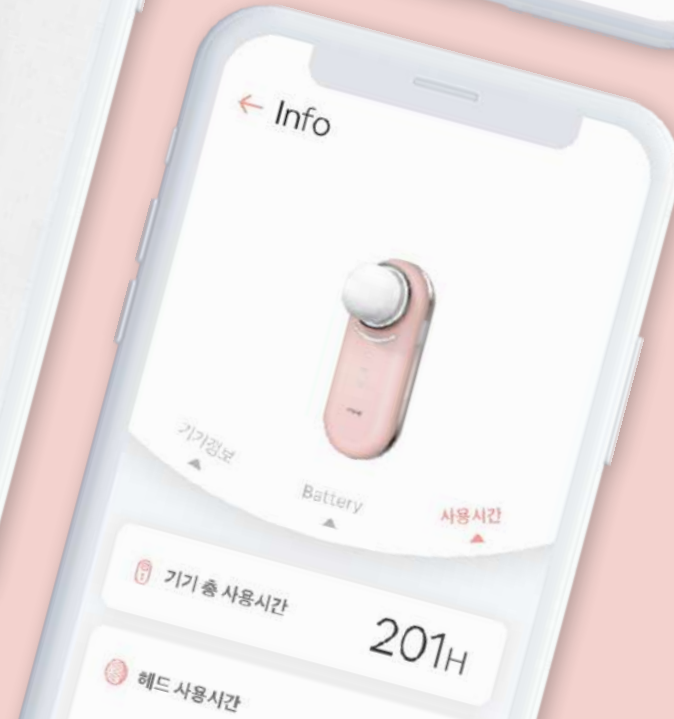

SURPIN

코로나 시대,
미국 마스크 진품인증 어플리케이션

mine

Mine cleanser 미용기기 연동
관리 어플리케이션

하남콜택시

하남시 의뢰

콜택시는 하남콜택시

뷰티 인사이드

미용사의 시술 홍보
고객관리 어플리케이션

스마트 체온계

블루투스 체온계의 정보를
스마트폰으로 한눈에, 동계 기록까지

5D30Y

나의 마음을 담아 전달하는
편지 타임캡슐 : 5D30Y

ITTA 1

팬이 만드는 안전한 K-POP 중고거래 플랫폼
팬과 팬을 잇다

ITTA 2

팬이 만드는 안전한 K-POP 중고거래 플랫폼
팬과 팬을 잇다
2차 개발, 디자인 전면 리뉴얼

Insuaid

스마트 인슐린 주입펜 연동
통합 관리 어플리케이션

The image shows the settings screen of the InsuAID app. The title is "인슐린 주입량 설정" (Insulin Injection Settings). It contains several input fields: "인슐린 제품명" (Insulin Product Name) with a subtext "인슐린 제품명을 입력해주세요" (Please enter the insulin product name); "인슐린 종류" (Insulin Type) with a subtext "인슐린 종류를 선택해주세요" (Please select the insulin type) and a dropdown arrow; "현재 혈당 수치 (mg/dL)" (Current Blood Sugar (mg/dL)) with a subtext "현재 혈당 수치를 입력해주세요" (Please enter the current blood sugar value); and "인슐린 교정지수 (CF)" (Insulin Correction Factor (CF)) with a subtext "인슐린 교정지수를 입력해주세요" (Please enter the insulin correction factor). There are two buttons: "혈당 기준" (Blood Sugar Standard) and "식사 기준" (Meal Standard). At the bottom, there is a large blue button labeled "계산하기" (Calculate).