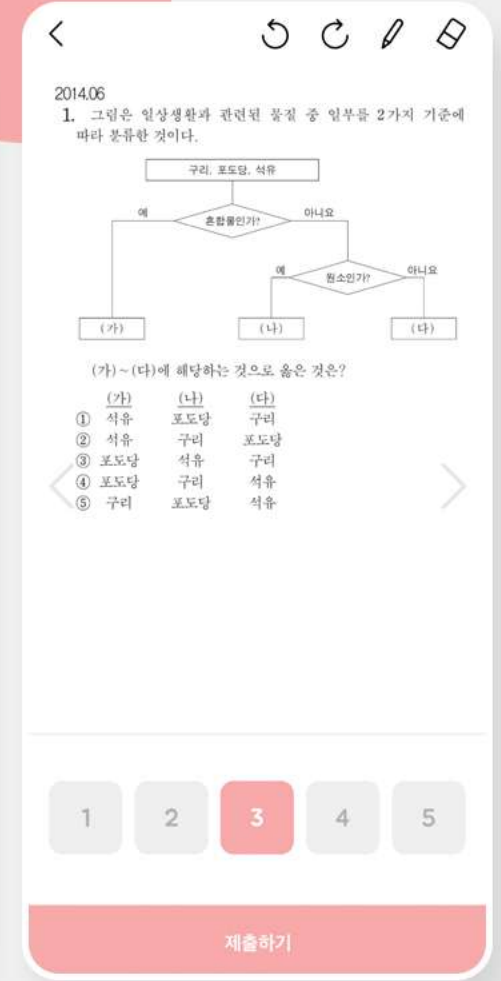

미용사의 시술 홍보
고객관리 어플리케이션

스마트 체온계

블루투스 체온계의 정보를
스마트폰으로 한눈에, 동계 기록까지

5D30Y

나의 마음을 담아 전달하는
편지 타임캡슐 : 5D30Y

ITTA 1

팬이 만드는 안전한 K-POP 중고거래 플랫폼
팬과 팬을 잇다

ITTA 2

팬이 만드는 안전한 K-POP 중고거래 플랫폼
팬과 팬을 잇다
2차 개발, 디자인 전면 리뉴얼

Insuaid

스마트 인슐린 주입펜 연동
통합 관리 어플리케이션

The image shows the settings screen of the InsuAID app. The title is "인슐린 주입량 설정" (Insulin Injection Settings). It contains several input fields: "인슐린 제품명" (Insulin Product Name) with a subtext "인슐린 제품명을 입력해주세요" (Please enter the insulin product name); "인슐린 종류" (Insulin Type) with a subtext "인슐린 종류를 선택해주세요" (Please select the insulin type) and a dropdown arrow; "현재 혈당 수치 (mg/dL)" (Current Blood Sugar (mg/dL)) with a subtext "현재 혈당 수치를 입력해주세요" (Please enter the current blood sugar value); and "인슐린 교정지수 (CF)" (Insulin Correction Factor (CF)) with a subtext "인슐린 교정지수를 입력해주세요" (Please enter the insulin correction factor). There are two buttons: "혈당 기준" (Blood Sugar Standard) and "식사 기준" (Meal Standard). At the bottom, there is a large blue button labeled "계산하기" (Calculate).

복생이

학습 플래닝부터 복습까지
원스톱 학습관리 어플리케이션

웰스가이드

국내최초, 모든 연금상품을 분석하여
최적의 솔루션을 제공.
개인 맞춤형 연금자산관리 서비스

인터뷰 마스터 IM

면접을 마스터하기 위한 가장 스마트한 선택
AI 면접 인터뷰 마스터, IM

제주배틀박스

제주에서 즐기는 제주 대표 스포츠매칭 리워드앱