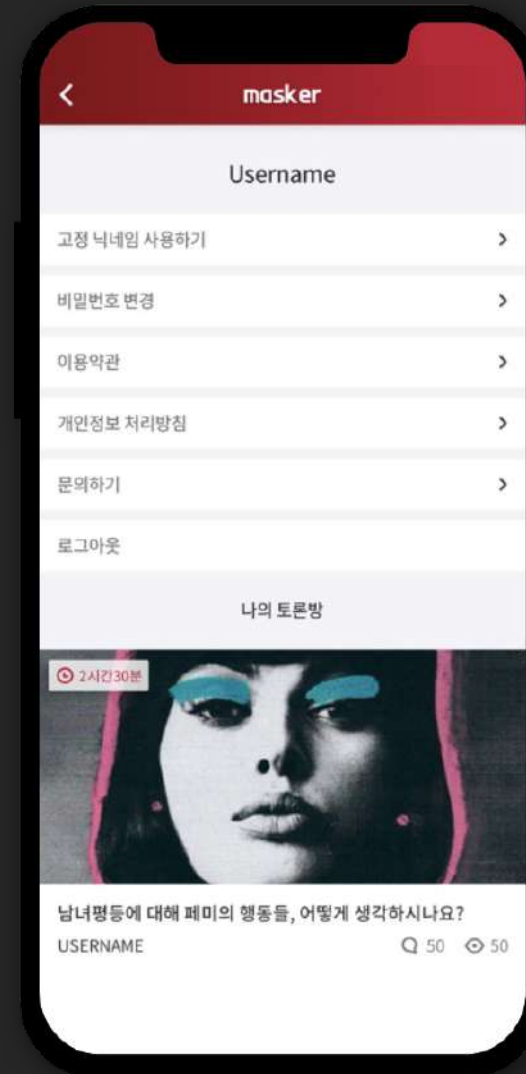

협업

와이어프레임 기반 디자인,
제플린(ZEPLIN) 디자인 툴 사용하여 협업

개발 및 유지보수

트렐로(Trello) 이용하여
자유롭게 이슈 및 자료 관리

Works

Works

Works

Works

마스커

하고싶은 말 다 해,
익명보장 커뮤니티 마스커

인비타

한국에 거주 중인 외국인들을 위한
다국어 번역 지원 커뮤니티

JAMMI

SNS 스타일로 풀어낸
아티스트 공연장 연결 어플리케이션

디시나우 for 사장님

술자리 2차 예약 콜 어플 “디시나우”의
가게 사장님용 주문 관리 어플 어플리케이션