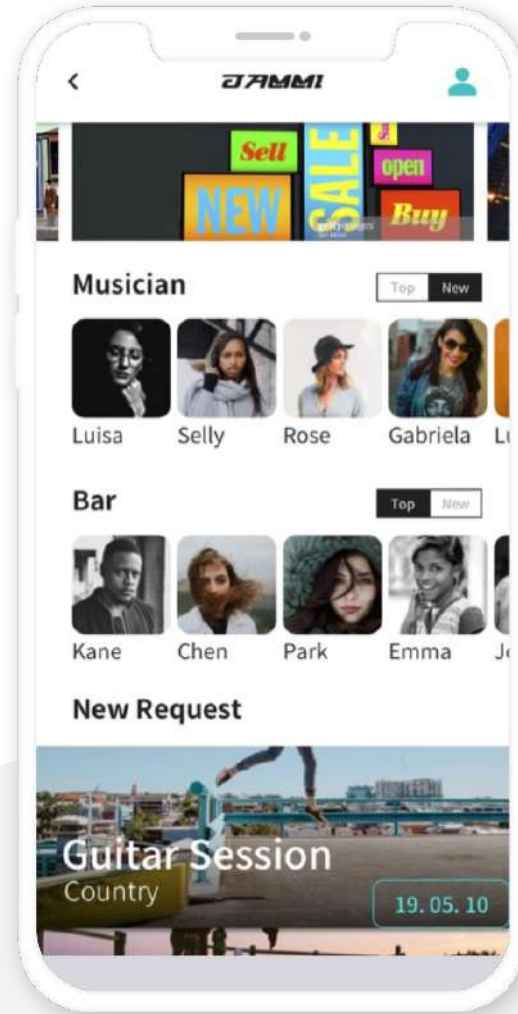

마스커

하고싶은 말 다 해,
익명보장 커뮤니티 마스커

인비타

한국에 거주 중인 외국인들을 위한
다국어 번역 지원 커뮤니티

JAMMI

SNS 스타일로 풀어낸
아티스트 공연장 연결 어플리케이션

디시나우 for 사장님

술자리 2차 예약 콜 어플 “디시나우”의
가게 사장님용 주문 관리 어플 어플리케이션