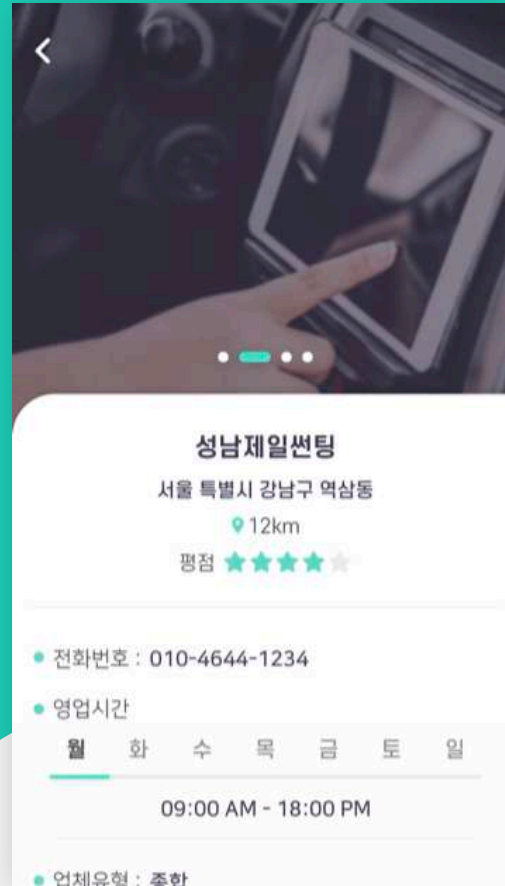

카품

차량용품 역경매 O2O 서비스
카품의 고객용 어플리케이션