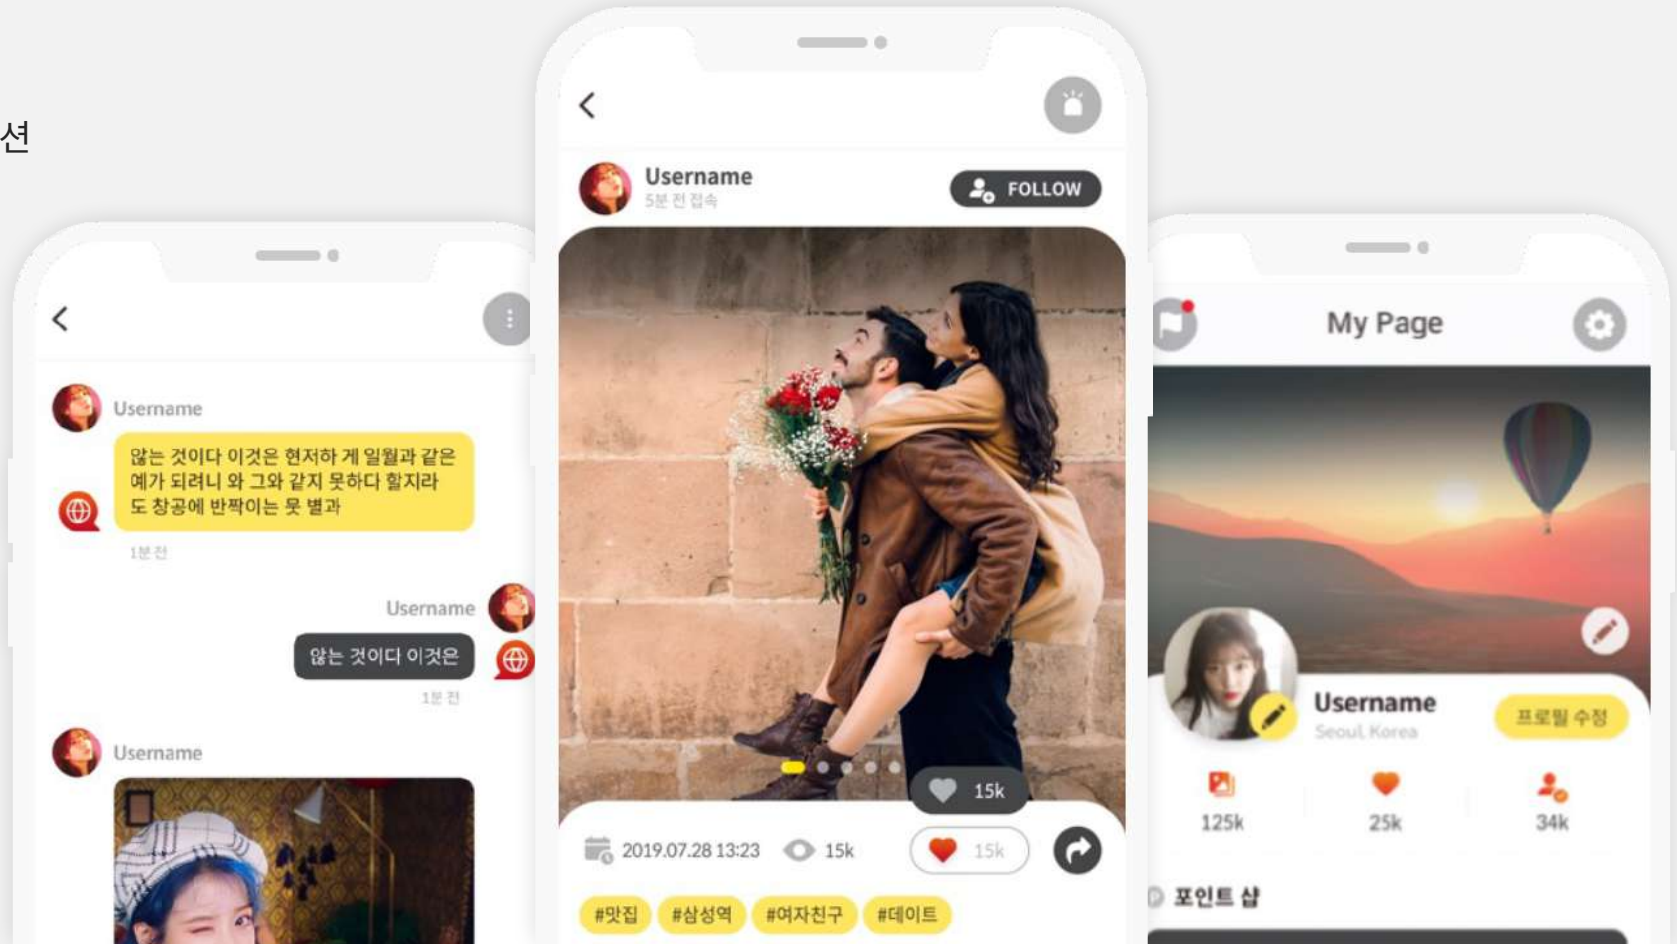

마스커

하고싶은 말 다 해,
익명보장 커뮤니티 마스커

인비타

한국에 거주 중인 외국인들을 위한
다국어 번역 지원 커뮤니티

JAMMI

SNS 스타일로 풀어낸
아티스트 공연장 연결 어플리케이션

디시나우 for 사장님

술자리 2차 예약 콜 어플 “디시나우”의
가게 사장님용 주문 관리 어플 어플리케이션

BEEiNG

글로벌 SNS 소개팅 어플리케이션

Bam BooBeBe

오프라인 행사장 재고 관리용
태블릿 어플리케이션

피씨관제시스템

피씨방호벽 과제를 위한
한국도로공사의 관제 시스템

지적호기심

지식을 나누며 데이팅
지적인 사람들의 소개팅 어플