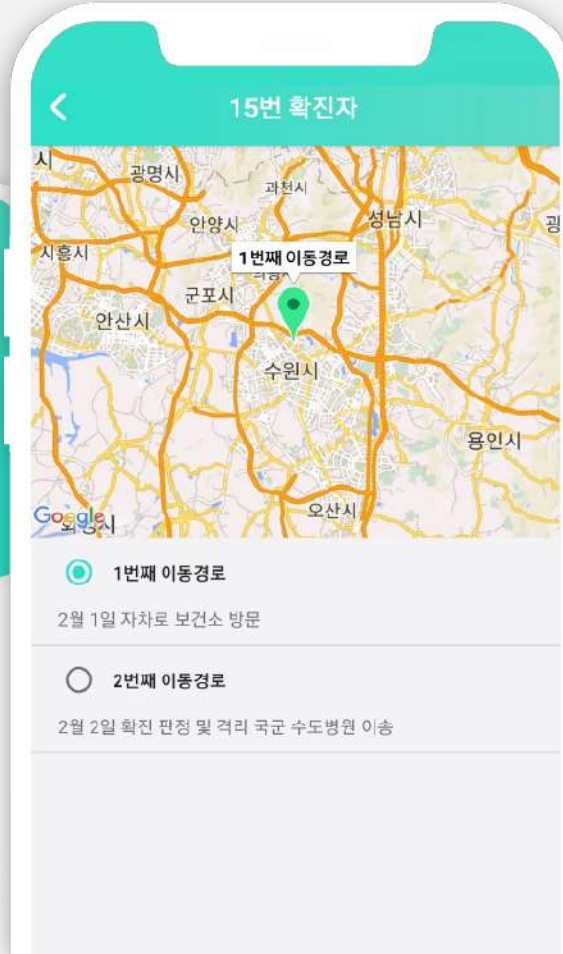

작업물 소개
앱 APP

테슬라 플러스

테슬라 소유주를 위한 커뮤니티,
차량 제어와 충전소 정보를 한 눈에

인포즈

모델·포토그래퍼·뷰티아티스트
구인구직 관리까지 가능한 전용 플랫폼

코로나 알리미

코로나 19 바이러스 관련 커뮤니티,
감염 정보 알리미

중국		
확진자	사망자	완치자
34,609명	723명	2,308명
전 세계(중국제외)		
확진자	사망자	완치자
343명	2명	27명