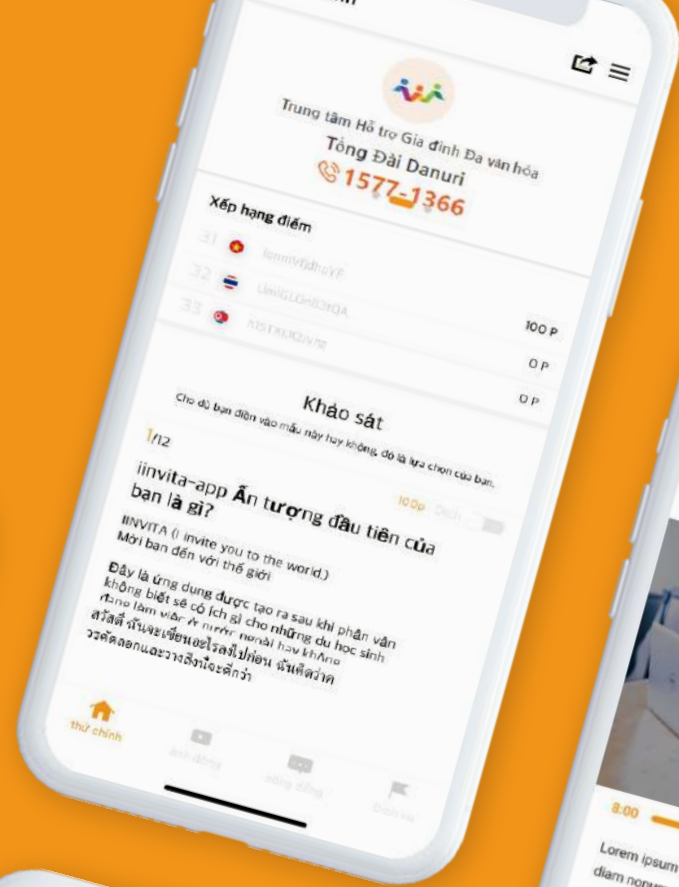

마스커

하고싶은 말 다 해,
익명보장 커뮤니티 마스커

인비타

한국에 거주 중인 외국인들을 위한
다국어 번역 지원 커뮤니티

JAMMI

SNS 스타일로 풀어낸
아티스트 공연장 연결 어플리케이션

디시나우 for 사장님

술자리 2차 예약 콜 어플 “디시나우”의
가게 사장님용 주문 관리 어플 어플리케이션

BEEiNG

글로벌 SNS 소개팅 어플리케이션

Bam BooBeBe

오프라인 행사장 재고 관리용
태블릿 어플리케이션

피씨관제시스템

피씨방호벽 과제를 위한
한국도로공사의 관제 시스템

지적호기심

지식을 나누며 데이팅
지적인 사람들의 소개팅 어플