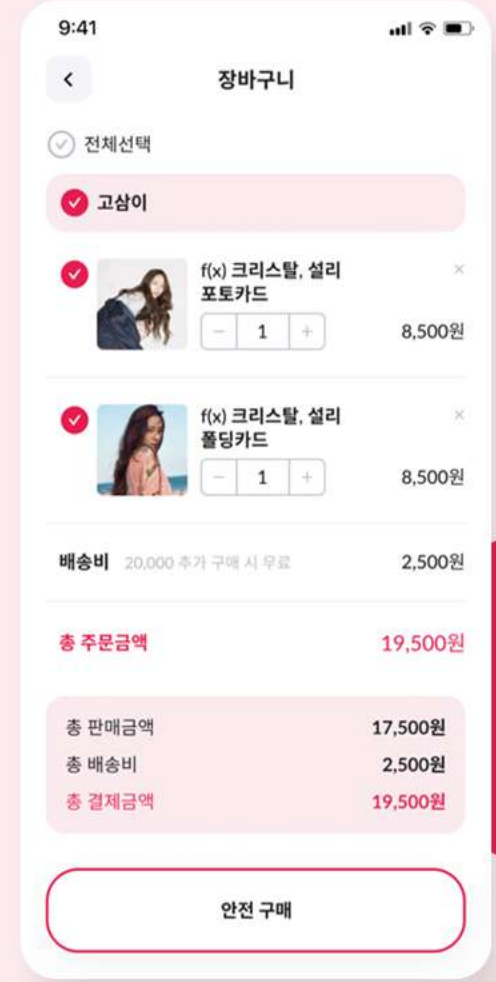

BEEiNG

글로벌 SNS 소개팅 어플리케이션

Bam BooBeBe

오프라인 행사장 재고 관리용
태블릿 어플리케이션

피씨관제시스템

피씨방호벽 과제를 위한
한국도로공사의 관제 시스템

지적호기심

지식을 나누며 데이팅
지적인 사람들의 소개팅 어플

SURPIN

코로나 시대,
미국 마스크 진품인증 어플리케이션

mine

Mine cleanser 미용기기 연동
관리 어플리케이션

하남콜택시

하남시 의뢰

콜택시는 하남콜택시

뷰티 인사이드

미용사의 시술 홍보
고객관리 어플리케이션

스마트 체온계

블루투스 체온계의 정보를
스마트폰으로 한눈에, 동계 기록까지

5D30Y

나의 마음을 담아 전달하는
편지 타임캡슐 : 5D30Y

ITTA 1

팬이 만드는 안전한 K-POP 중고거래 플랫폼
팬과 팬을 잇다

ITTA 2

팬이 만드는 안전한 K-POP 중고거래 플랫폼
팬과 팬을 잇다
2차 개발, 디자인 전면 리뉴얼

Insuaid

스마트 인슐린 주입펜 연동
통합 관리 어플리케이션

The image shows the settings screen of the InsuAID app. The title is "인슐린 주입량 설정" (Insulin Injection Settings). It contains several input fields: "인슐린 제품명" (Insulin Product Name) with a subtext "인슐린 제품명을 입력해주세요" (Please enter the insulin product name); "인슐린 종류" (Insulin Type) with a subtext "인슐린 종류를 선택해주세요" (Please select the insulin type) and a dropdown arrow; "현재 혈당 수치 (mg/dL)" (Current Blood Sugar (mg/dL)) with a subtext "현재 혈당 수치를 입력해주세요" (Please enter the current blood sugar value); and "인슐린 교정지수 (CF)" (Insulin Correction Factor (CF)) with a subtext "인슐린 교정지수를 입력해주세요" (Please enter the insulin correction factor). There are two buttons: "혈당 기준" (Blood Sugar Standard) and "식사 기준" (Meal Standard). At the bottom, there is a large blue button labeled "계산하기" (Calculate).